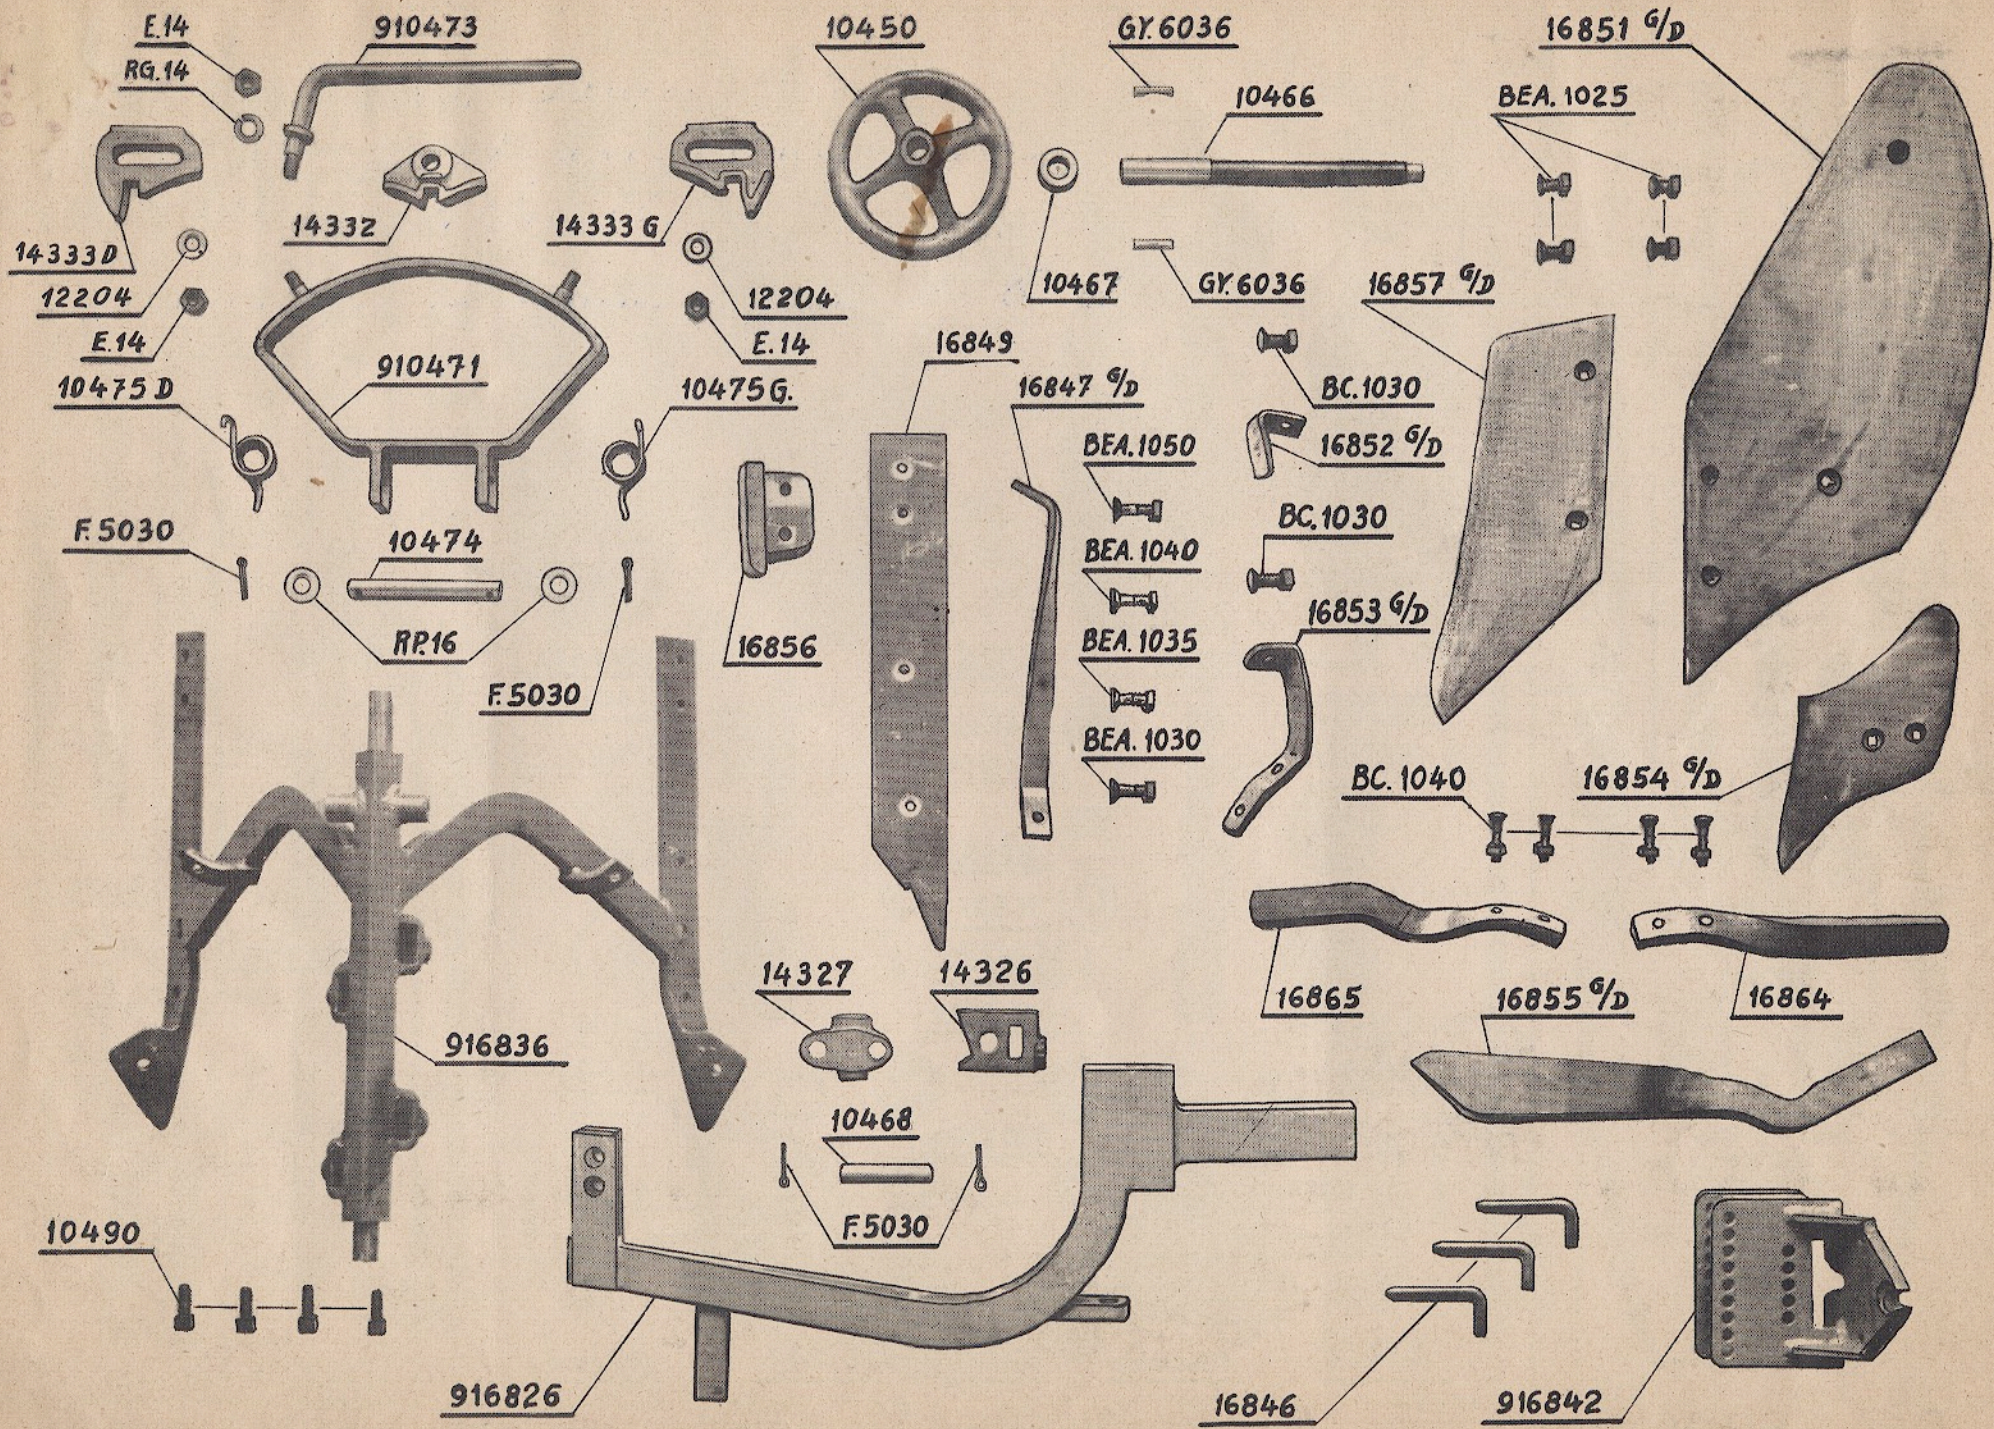

Spare parts list

Falciatrice - Aratro - Mozzi eccentrici con innesto - Mozzi con innesto

Catalogo dei pezzi di ricambio

REPERTOIRE DES PLANCHES

No 1-2 Faucheuse
3 Charrue
4 Barbotins
5 Trompettes

INDEX OF PLATES

No 1-2 Sickle bar
3 Plough
4 Drop chain drives casing
5 Trumpets casing

TAFELNVERZEICHNIS

No 1-2 Mäher
3 Pflug
4 Ritzelnaben
5 Trompeten

REPERTORIO DELLE TAVOLE

No 1-2 Falciatrice
3 Aratro
4 Mozzi eccentrici con innesto
5 Mozzi con innesto