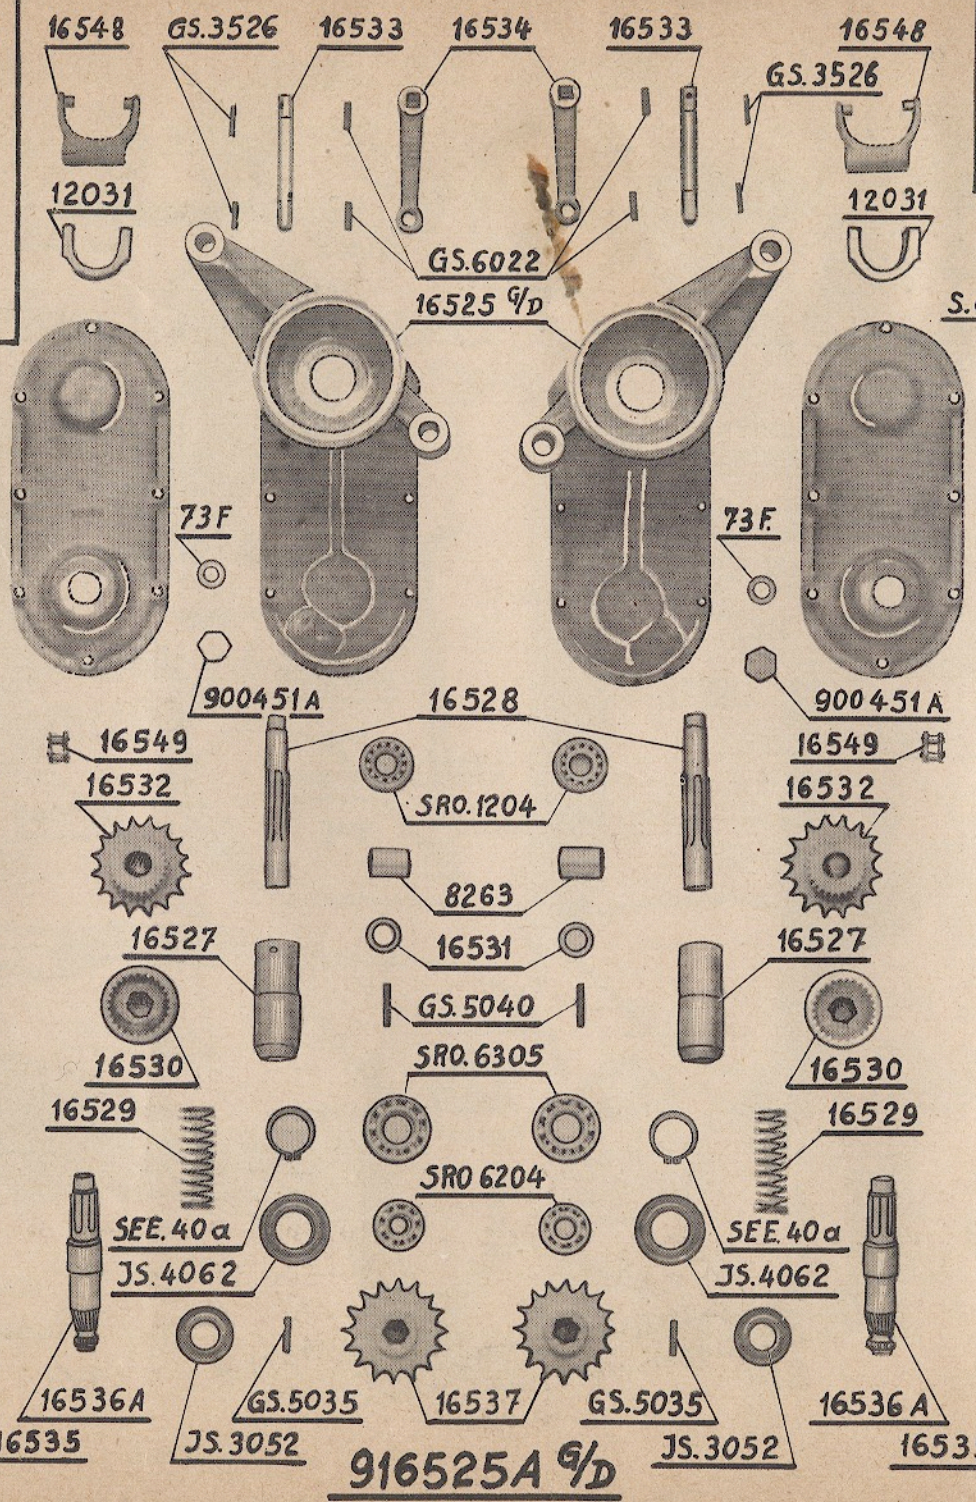

Spare parts list

Falciatrice - Aratro - Mozzi eccentrici con innesto - Mozzi con innesto

Catalogo dei pezzi di ricambio

REPERTOIRE DES PLANCHES

No 1-2 Faucheuse
3 Charrue
4 Barbotins
5 Trompettes

INDEX OF PLATES

No 1-2 Sickle bar
3 Plough
4 Drop chain drives casing
5 Trumpets casing

TAFELNVERZEICHNIS

No 1-2 Mäher
3 Pflug
4 Ritzelnaben
5 Trompeten

REPERTORIO DELLE TAVOLE

No 1-2 Falciatrice
3 Aratro
4 Mozzi eccentrici con innesto
5 Mozzi con innesto

P.24A. 915781

916525A G/D

P.40A.B. 916639