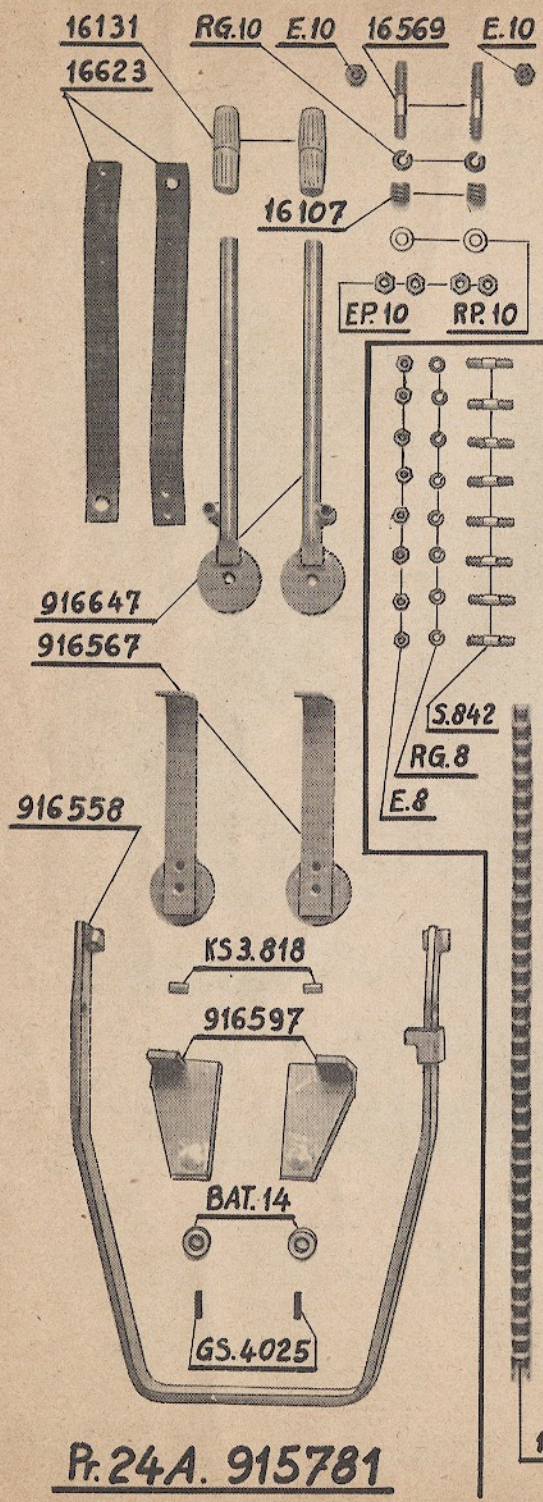

SIMAR

24 A - 25 A - 40 A - B
15 A accessoires

Mrs. Thins et cie

Faucheuse - Charrue - Barbotins - Trompettes

Catalogue des Pièces de rechange

Mäher - Pflug - Ritzelnaben - Trompeten

Ersatzteilliste

Sickle Bar - Plough - Drop Chain Drives Casing - Trumpets Casing

Spare parts list

Falciatrice - Aratro - Mozzi eccentrici con innesto - Mozzi con innesto

Catalogo dei pezzi di ricambio

REPERTOIRE DES PLANCHES

No 1-2 Faucheuse
3 Charrue
4 Barbotins
5 Trompettes

INDEX OF PLATES

No 1-2 Sickle bar
3 Plough
4 Drop chain drives casing
5 Trumpets casing

TAFELNVERZEICHNIS

No 1-2 Mäher
3 Pflug
4 Ritzelnaben
5 Trompeten

REPERTORIO DELLE TAVOLE

No 1-2 Falciatrice
3 Aratro
4 Mozzi eccentrici con innesto
5 Mozzi con innesto

P.24A. 915781

916525A G/D

P.40A.B. 916639