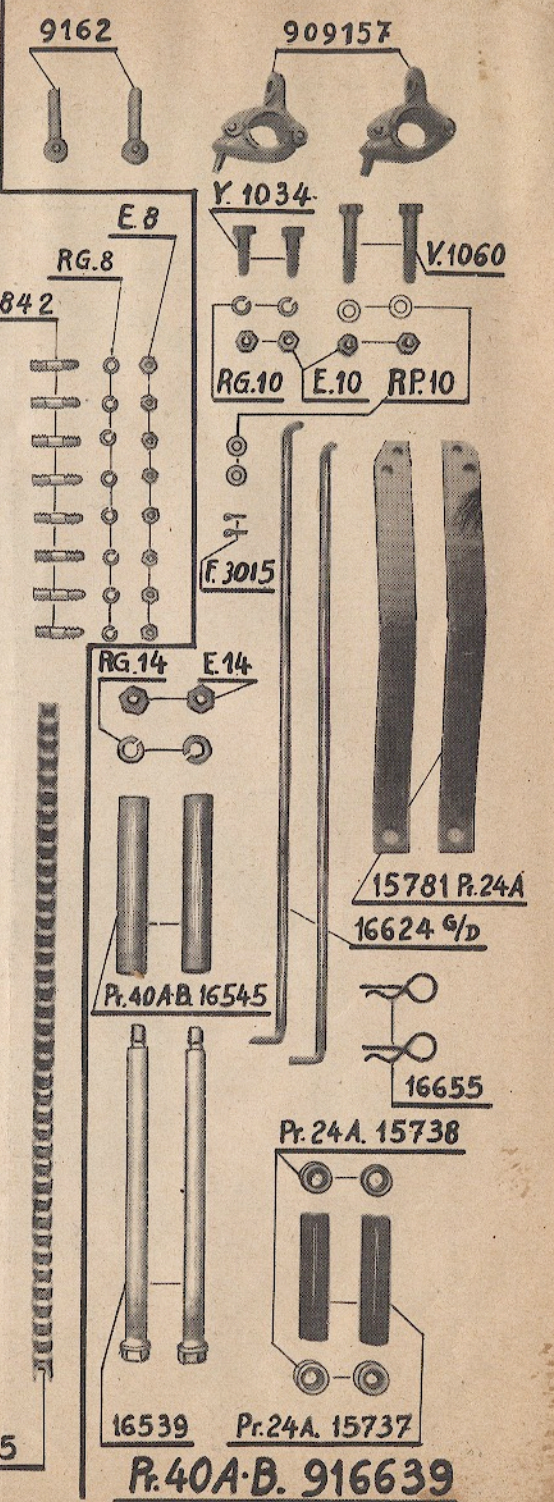

SIMAR

24 A - 25 A - 40 A - B
15 A accessoires

Mrs. Thins et cie

Faucheuse - Charrue - Barbotins - Trompettes

Catalogue des Pièces de rechange

Mäher - Pflug - Ritzelnaben - Trompeten

Ersatzteilliste

Sickle Bar - Plough - Drop Chain Drives Casing - Trumpets Casing

Spare parts list

Falciatrice - Aratro - Mozzi eccentrici con innesto - Mozzi con innesto

Catalogo dei pezzi di ricambio

REPERTOIRE DES PLANCHES

No 1-2 Faucheuse
3 Charrue
4 Barbotins
5 Trompettes

INDEX OF PLATES

No 1-2 Sickle bar
3 Plough
4 Drop chain drives casing
5 Trumpets casing

TAFELNVERZEICHNIS

No 1-2 Mäher
3 Pflug
4 Ritzelnaben
5 Trompeten

REPERTORIO DELLE TAVOLE

No 1-2 Falciatrice
3 Aratro
4 Mozzi eccentrici con innesto
5 Mozzi con innesto

P.24A. 915781

916525A G/D

P.40A.B. 916639