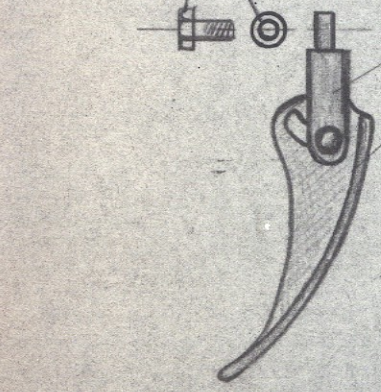

27133	120 cm
27134	140 cm
27135	160 cm

- 27131
- 27132
- 27130
- 27142

- 27898
- 27899
- 27141

Rivet RF 5012

RG 8 - V 825

RG 8
V 820

27125	120 cm
27126	140 cm
27127	160 cm

- 27897
- 27143
- 27136
- 27137
- E 8
- RG 8
- RP 8
- V 816
- 27139
- V 825
- V 816

- 27129
- 27128
- V 1030

Rivet RF 5022

Barre de coupe
type BURE

Mulching