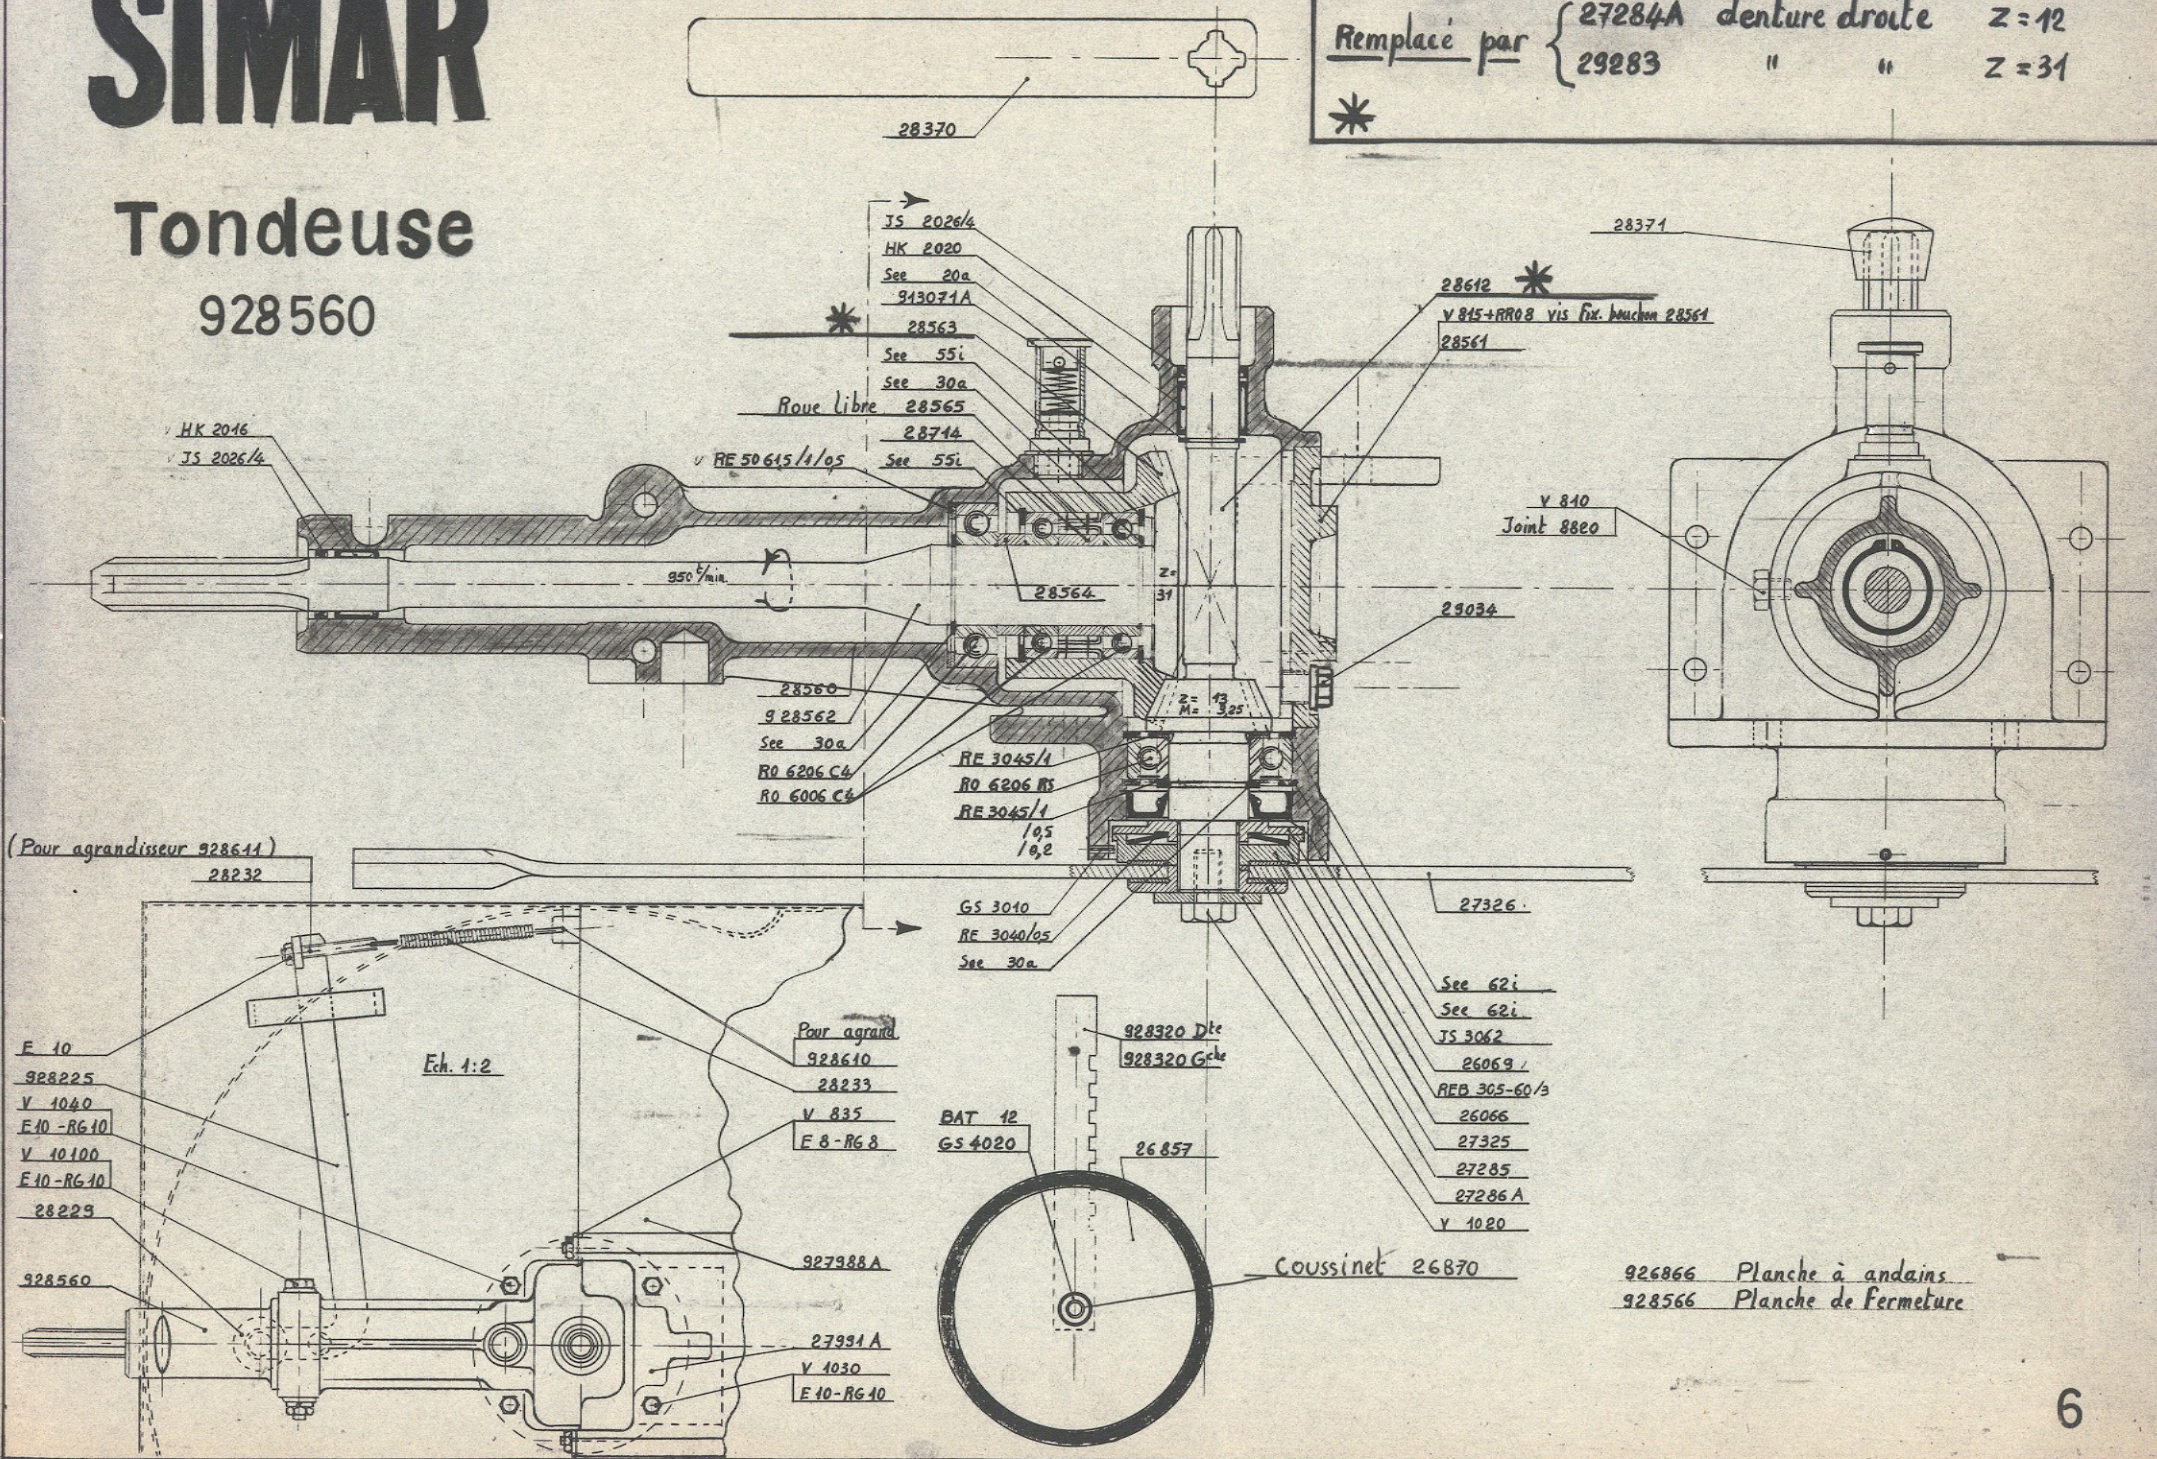

929328

38cm

929328

50cm

929349

60cm

CM 201-202

GY 3080

SIMAR

Tondeuse

928560

Remplacé par $\left\{ \begin{array}{ll} 27284A & \text{denture droite } Z=12 \\ 29283 & \text{ " " } Z=31 \end{array} \right.$

Faucheuse 107 cm 929600

Mécanisme faucheuse BURE

Rallonge 929938