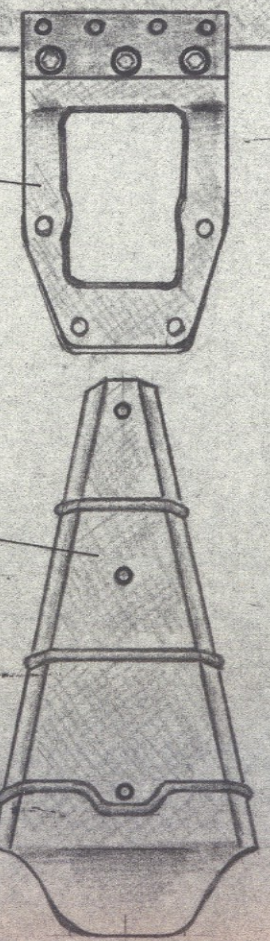

V 865-RR0 8

E 8

26412

26413

V 980

29800-29801

V 880-RR0 8-E 8

8083

SIMAR

Tondeuse

928560

Remplacé par $\left\{ \begin{array}{ll} 27284A & \text{denture droite } Z=12 \\ 29283 & \text{ " " } Z=31 \end{array} \right.$

Faucheuse 107 cm 929600

Mécanisme faucheuse BURE

Rallonge 929938

27133	120 cm
27134	140 cm
27135	160 cm

- 27131
- 27132
- 27130
- 27142

- 27898
- 27899
- 27141

Rivet RF 5012

RG 8 - V 825

RG 8
V 820

27125	120 cm
27126	140 cm
27127	160 cm

- 27897
- 27143
- 27136
- 27137
- E 8
- RG 8
- RP 8
- V 816
- 27139
- V 825
- V 816

- 27129
- 27128
- V 1030

Rivet RF 5022

Barre de coupe
type BURE

Mulching