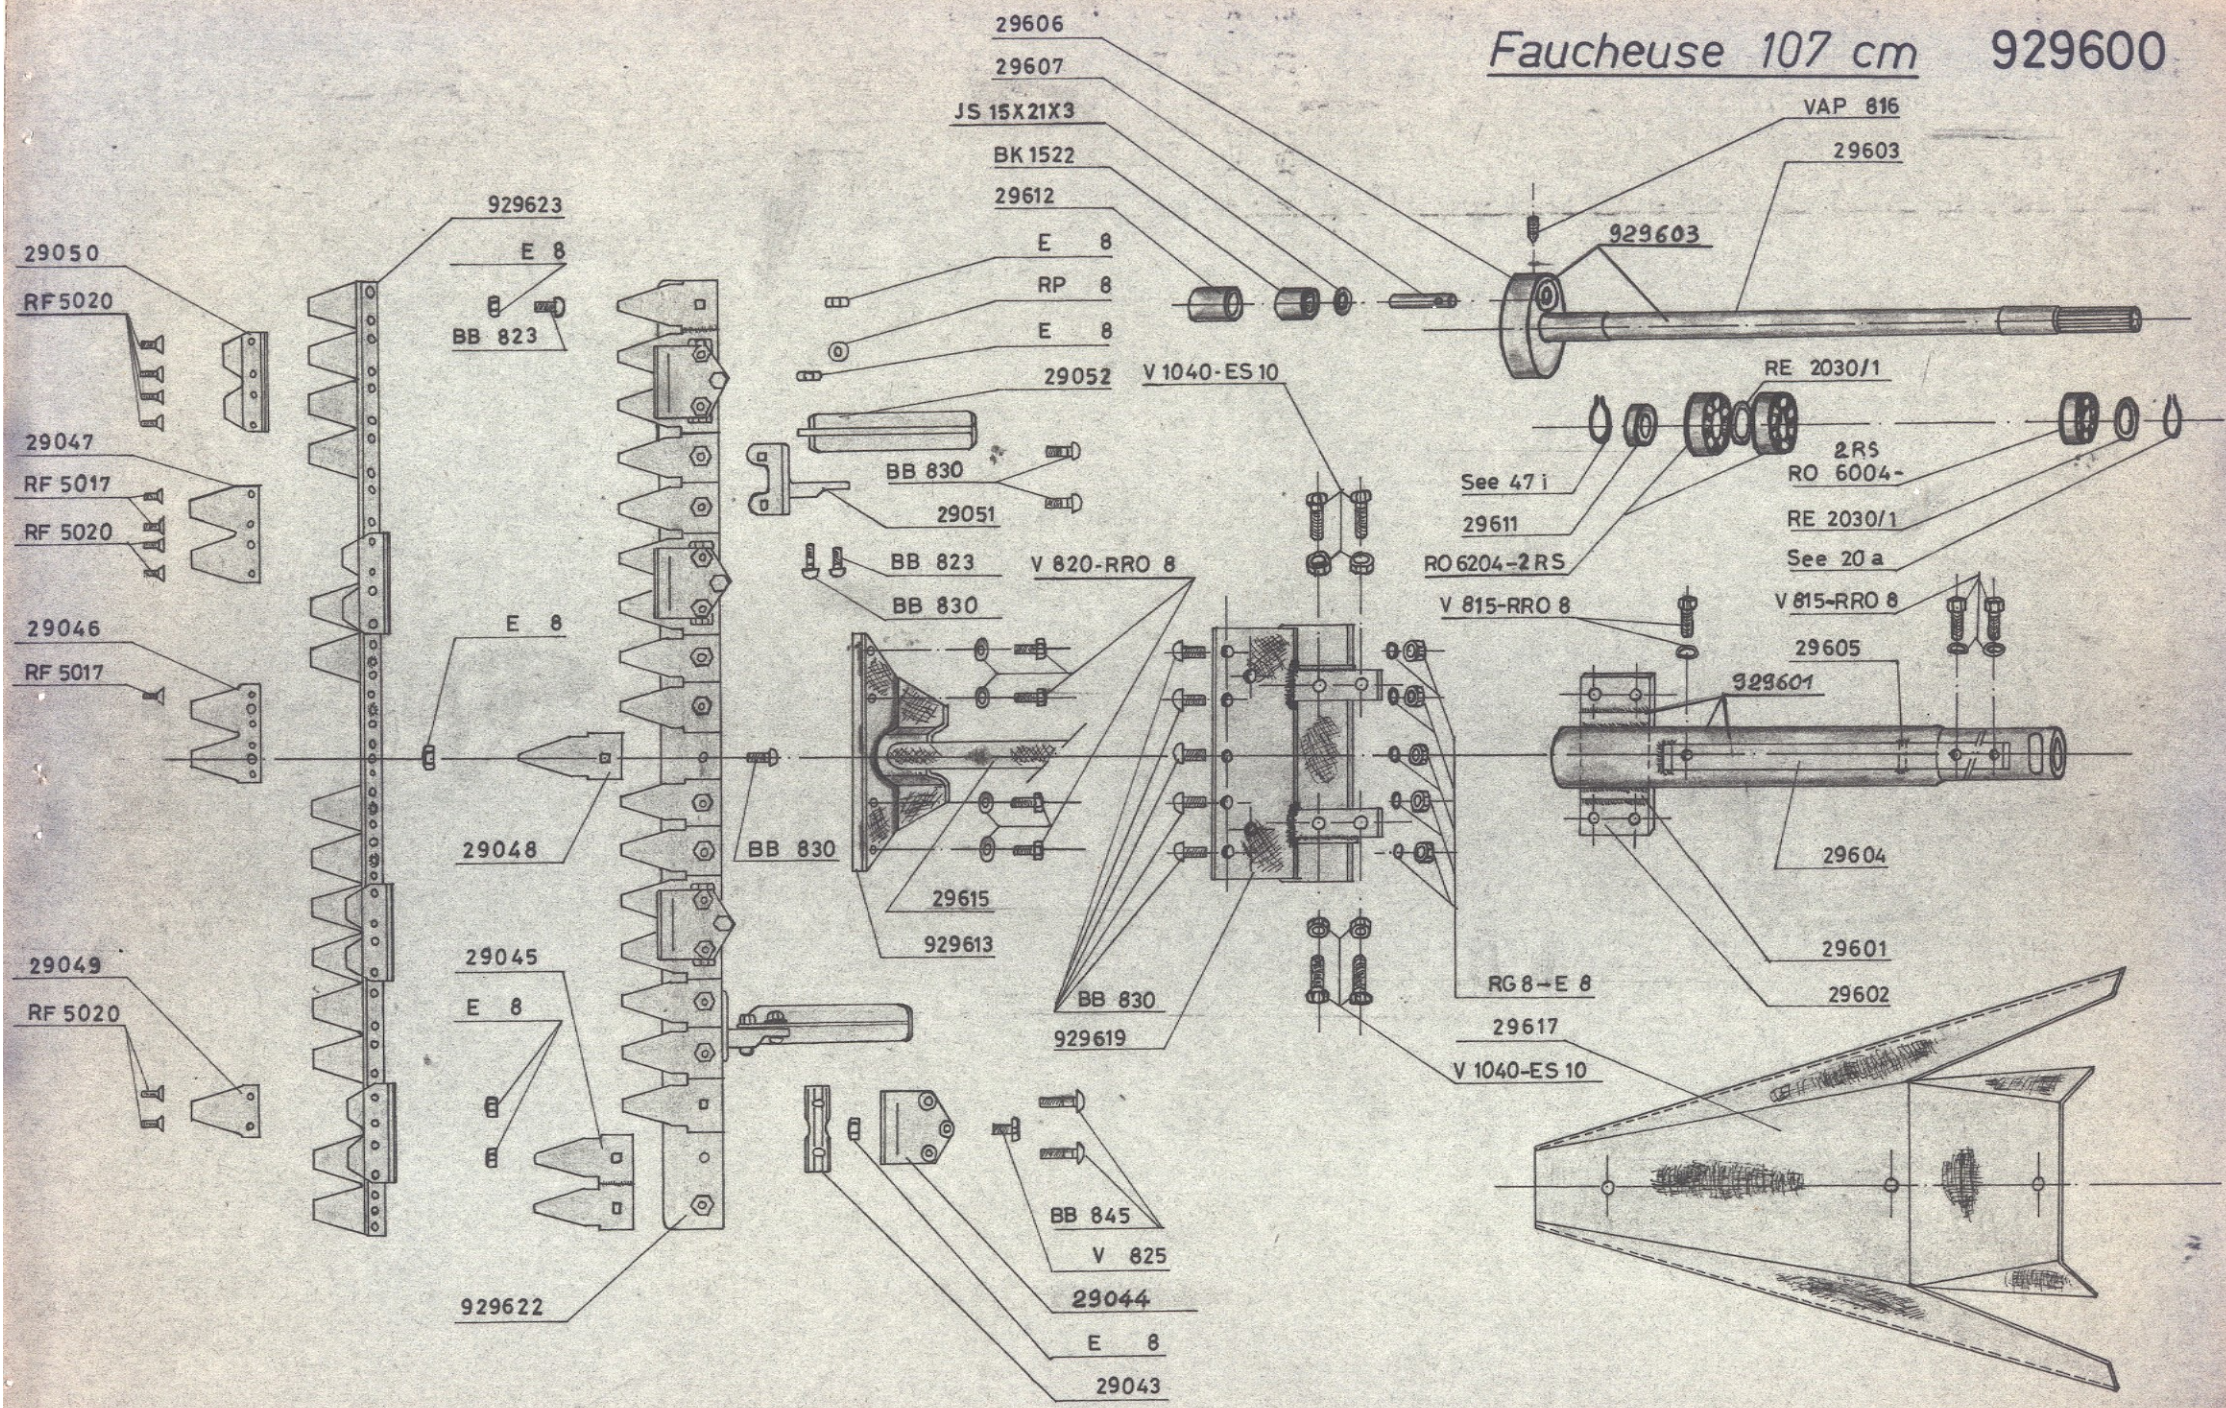

SIMAR

Tondeuse

928560

Remplacé par $\left\{ \begin{array}{ll} 27284A & \text{denture droite } Z=12 \\ 29283 & \text{ " " } Z=31 \end{array} \right.$

Faucheuse 107 cm 929600

Mécanisme faucheuse BURE

Rallonge 929938

27133	120 cm
27134	140 cm
27135	160 cm

- 27131
- 27132
- 27130
- 27142

- 27898
- 27899
- 27141

Rivet RF 5012

RG 8 - V 825

RG 8
V 820

27125	120 cm
27126	140 cm
27127	160 cm

- 27897
- 27143
- 27136
- 27137
- E 8
- RG 8
- RP 8
- V 816
- 27139
- V 825
- V 816