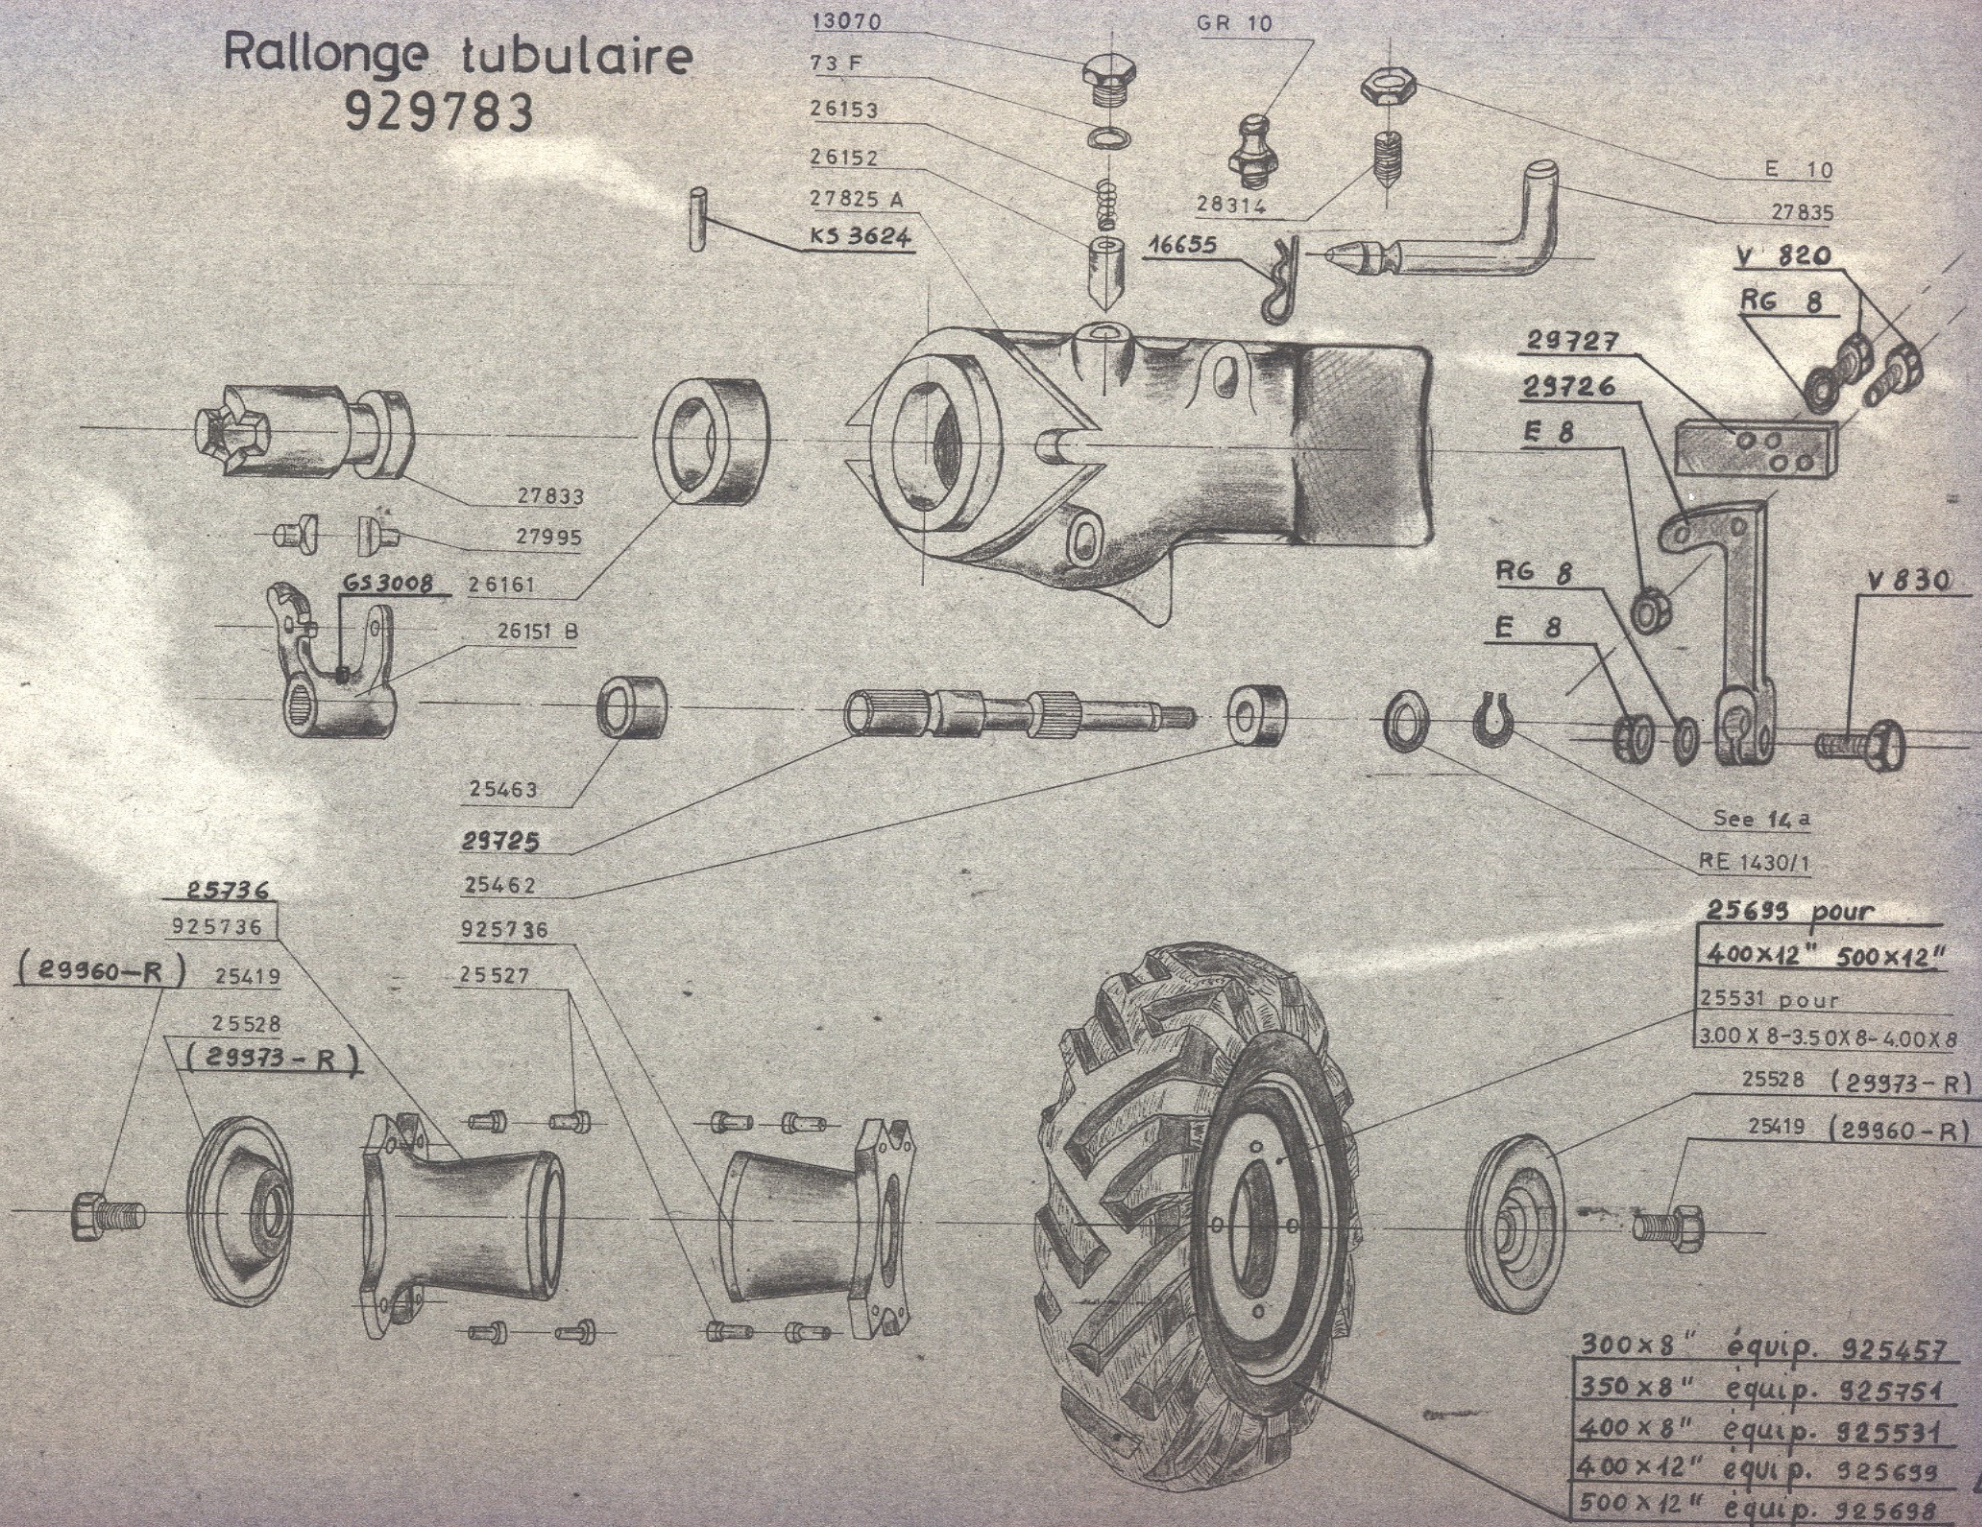

See 30 a

See 30 a

220 B-83

Rallonge tubulaire 929783

FRAISE

JS 3040X718

21354

HK 3038