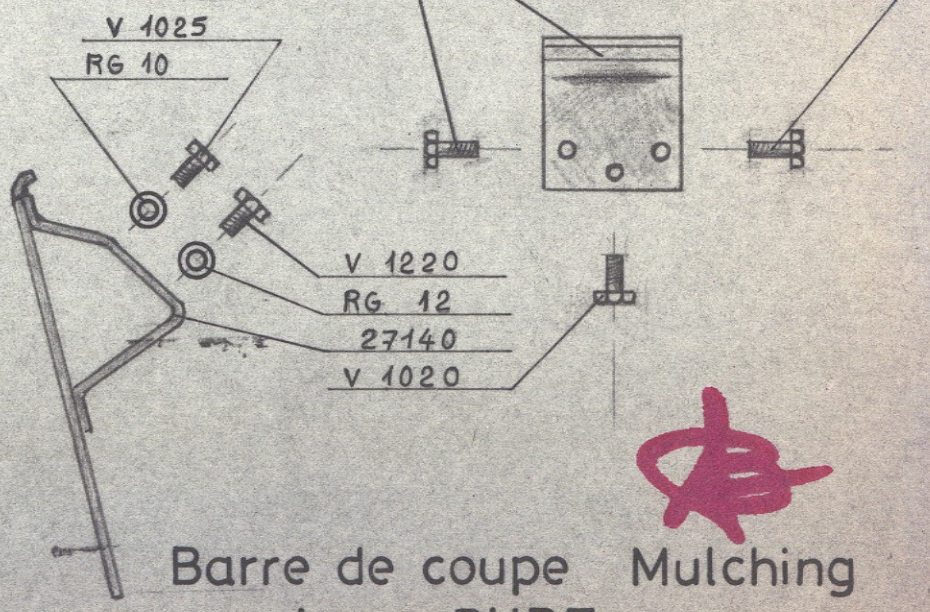

27133	120 cm
27134	140 cm
27135	160 cm

- 27131
- 27132
- 27130
- 27142

- 27898
- 27899
- 27141

Rivet RF 5012

RG 8 - V 825

RG 8
V 820

27125	120 cm
27126	140 cm
27127	160 cm

- 27897
- 27143
- 27136
- 27137
- E 8
- RG 8
- RP 8
- V 816
- 27139
- V 825
- V 816

- 27129
- 27128
- V 1030

Rivet RF 5022

Barre de coupe
type BURE

Mulching