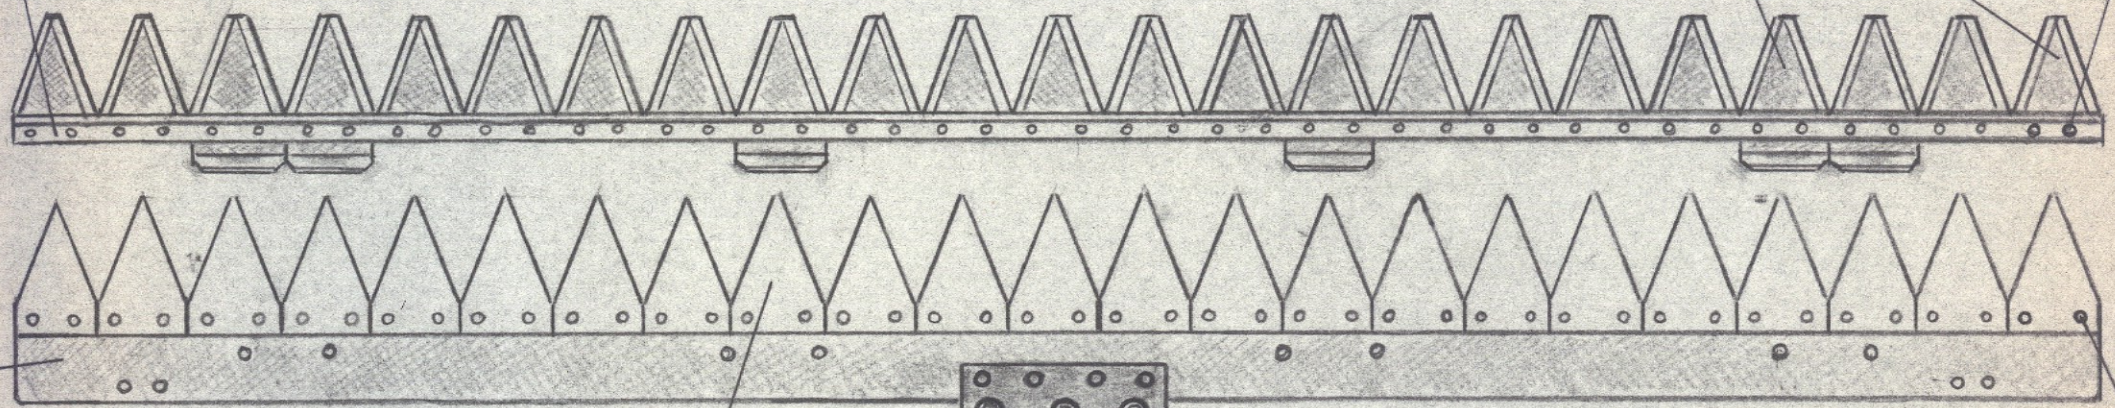

SIMAR

Tondeuse

928560

Remplacé par $\left\{ \begin{array}{ll} 27284A & \text{denture droite } Z=12 \\ 29283 & \text{ " " } Z=31 \end{array} \right.$

Faucheuse 107 cm 929600

Mécanisme faucheuse BURE

Rallonge 929938

27133	120 cm
27134	140 cm
27135	160 cm

- 27131
- 27132
- 27130
- 27142

- 27898
- 27899
- 27141

Rivet RF 5012

RG 8 - V 825

RG 8
V 820

27125	120 cm
27126	140 cm
27127	160 cm

- 27897
- 27143
- 27136
- 27137
- E 8
- RG 8
- RP 8
- V 816
- 27139
- V 825
- V 816