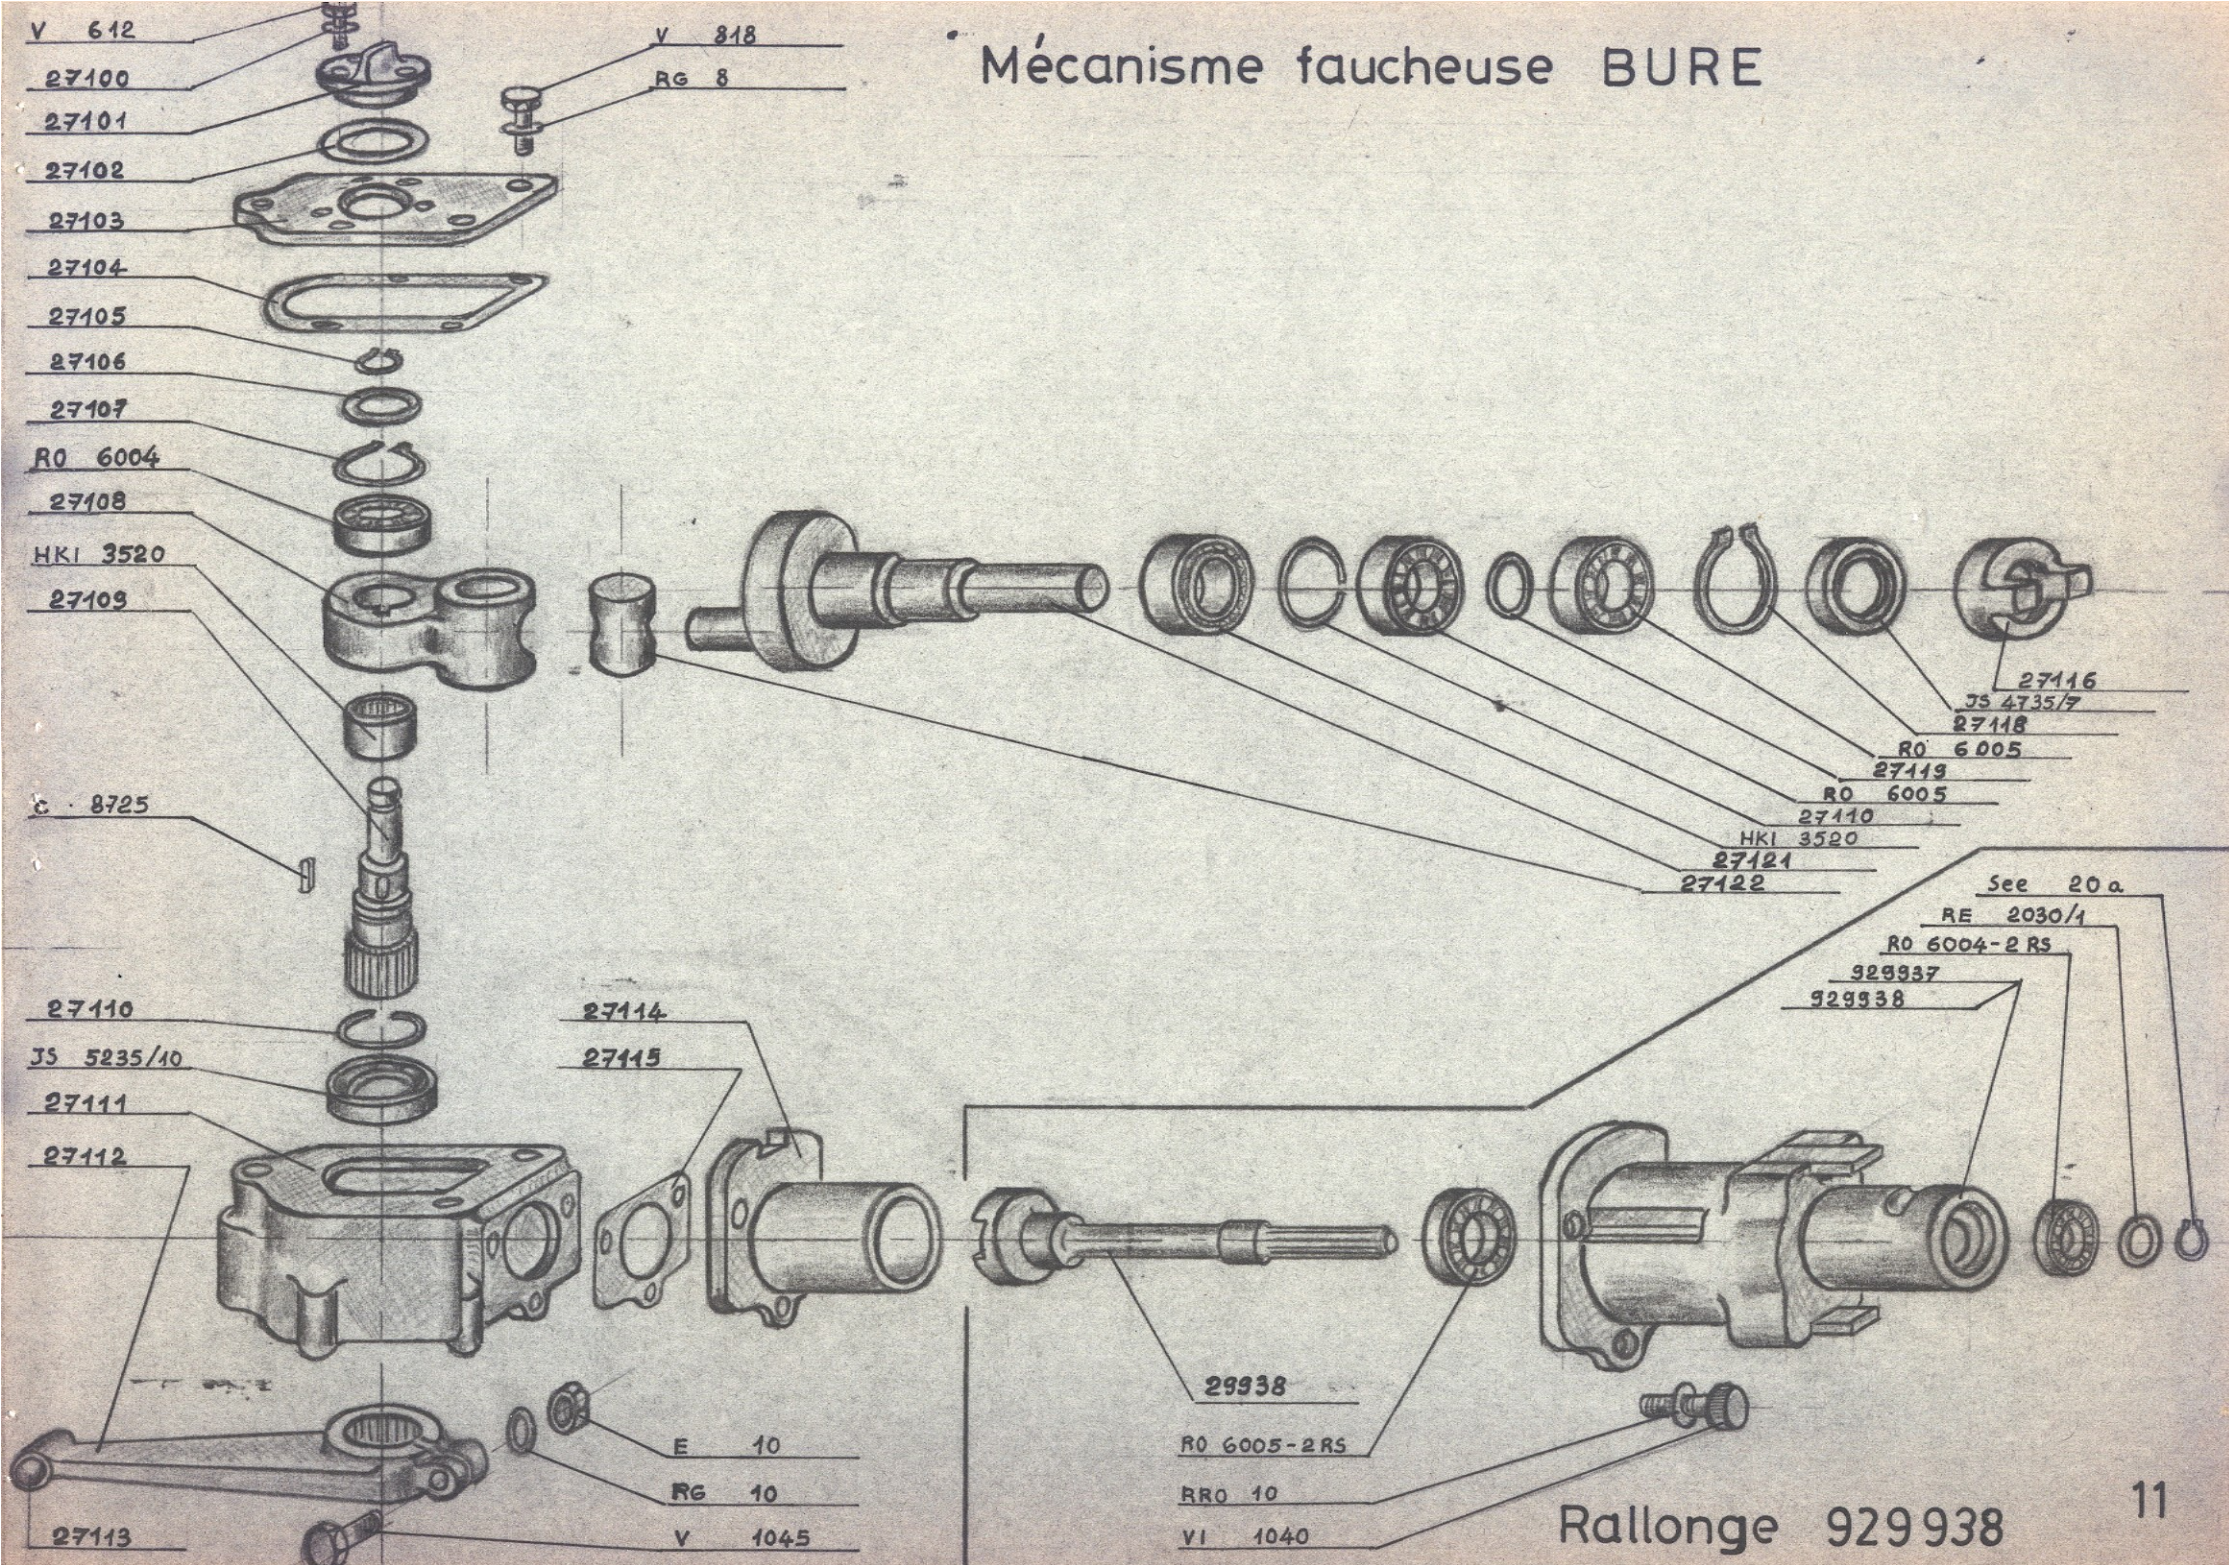

SIMAR

Tondeuse

928560

Remplacé par $\left\{ \begin{array}{ll} 27284A & \text{denture droite } Z=12 \\ 29283 & \text{ " " } Z=31 \end{array} \right.$

Faucheuse 107 cm 929600

Mécanisme faucheuse BURE

Rallonge 929938

27133	120 cm
27134	140 cm
27135	160 cm

- 27131
- 27132
- 27130
- 27142

- 27898
- 27899
- 27141

Rivet RF 5012

RG 8 - V 825

RG 8
V 820

27125	120 cm
27126	140 cm
27127	160 cm

- 27897
- 27143
- 27136
- 27137
- E 8
- RG 8
- RP 8
- V 816
- 27139
- V 825
- V 816