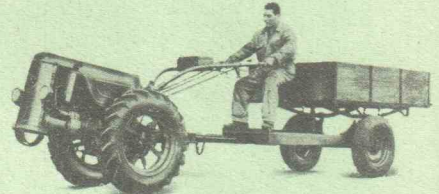

Fresatrici **SIMAR**

GINEVRA (Svizzera)

**Motocoltivatori
a fresa e trazione**

TIPI A PETROLIO

1955

TIPI A GASOLIO

Motocoltura Dr. PAPA S. - Roma

Via Appia Pignatelli, 450 - Telefono 783.368

Aratro reversibile

Falciatrice Frontale

Pompa per irrorazione

Traino Carro

Coltivatore tipo Planet

Coltivatore per Barbabietole

Rullo per semine