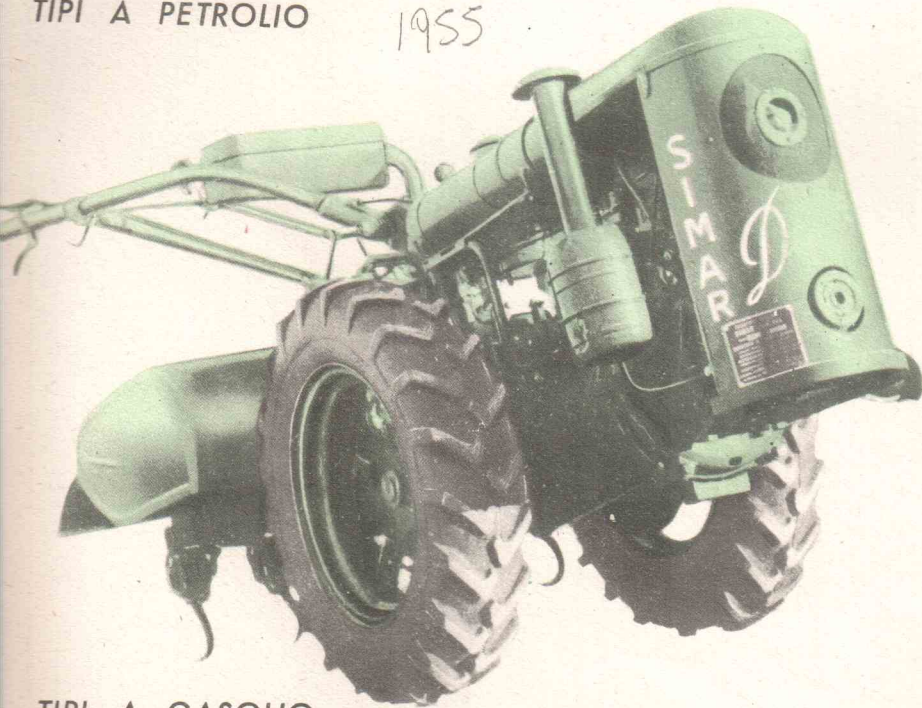

Fresatrici **SIMAR**

GINEVRA (Svizzera)

**Motocoltivatori
a fresa e trazione**

TIPI A PETROLIO

1955

TIPI A GASOLIO

Motocoltura Dr. PAPA S. - Roma

Via Appia Pignatelli, 450 - Telefono 783.368

Aratro reversibile

Falciatrice Frontale

Pompa per irrorazione

Traino Carro

Coltivatore tipo Planet

Coltivatore per Barbabietole

Rullo per semine