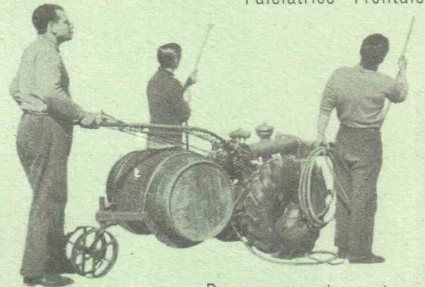

Fresatrici **SIMAR**

GINEVRA (Svizzera)

**Motocoltivatori
a fresa e trazione**

TIPI A PETROLIO

1955

TIPI A GASOLIO

Motocoltura Dr. PAPA S. - Roma

Via Appia Pignatelli, 450 - Telefono 783.368

Aratro reversibile

Falciatrice Frontale

Pompa per irrorazione

Traino Carro

Coltivatore tipo Planet

Coltivatore per Barbabietole

Rullo per semine