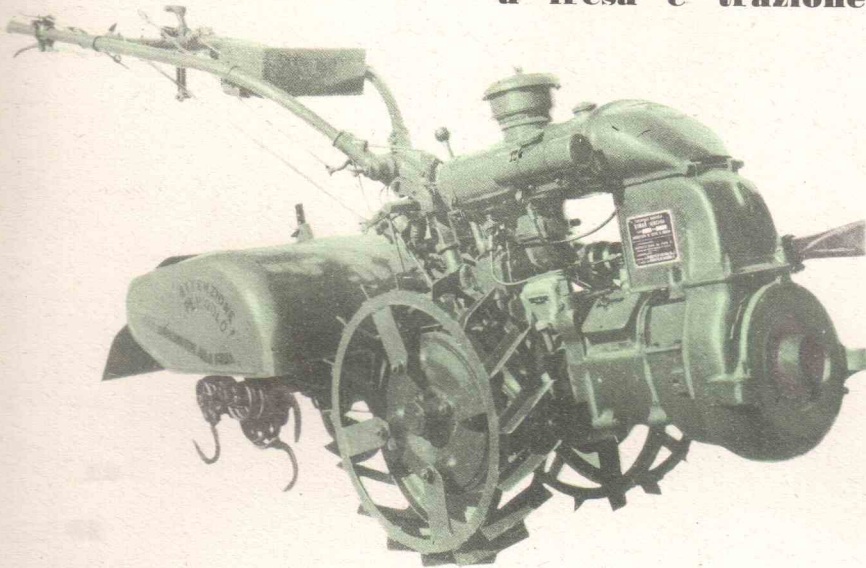

Fresatrici **SIMAR**

GINEVRA (Svizzera)

**Motocoltivatori
a fresa e trazione**

TIPI A PETROLIO

1955

TIPI A GASOLIO

Motocoltura Dr. PAPA S. - Roma

Via Appia Pignatelli, 450 - Telefono 783.368

Aratro reversibile

Falciatrice Frontale

Pompa per irrorazione

Traino Carro

Coltivatore tipo Planet

Coltivatore per Barbabietole

Rullo per semine