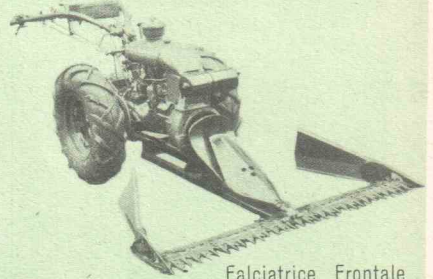

Fresatrici **SIMAR**

GINEVRA (Svizzera)

**Motocoltivatori
a fresa e trazione**

TIPI A PETROLIO

1955

TIPI A GASOLIO

Motocoltura Dr. PAPA S. - Roma

Via Appia Pignatelli, 450 - Telefono 783.368

Aratro reversibile

Falciatrice Frontale

Pompa per irrorazione

Traino Carro

Coltivatore tipo Planet

Coltivatore per Barbabietole

Rullo per semine